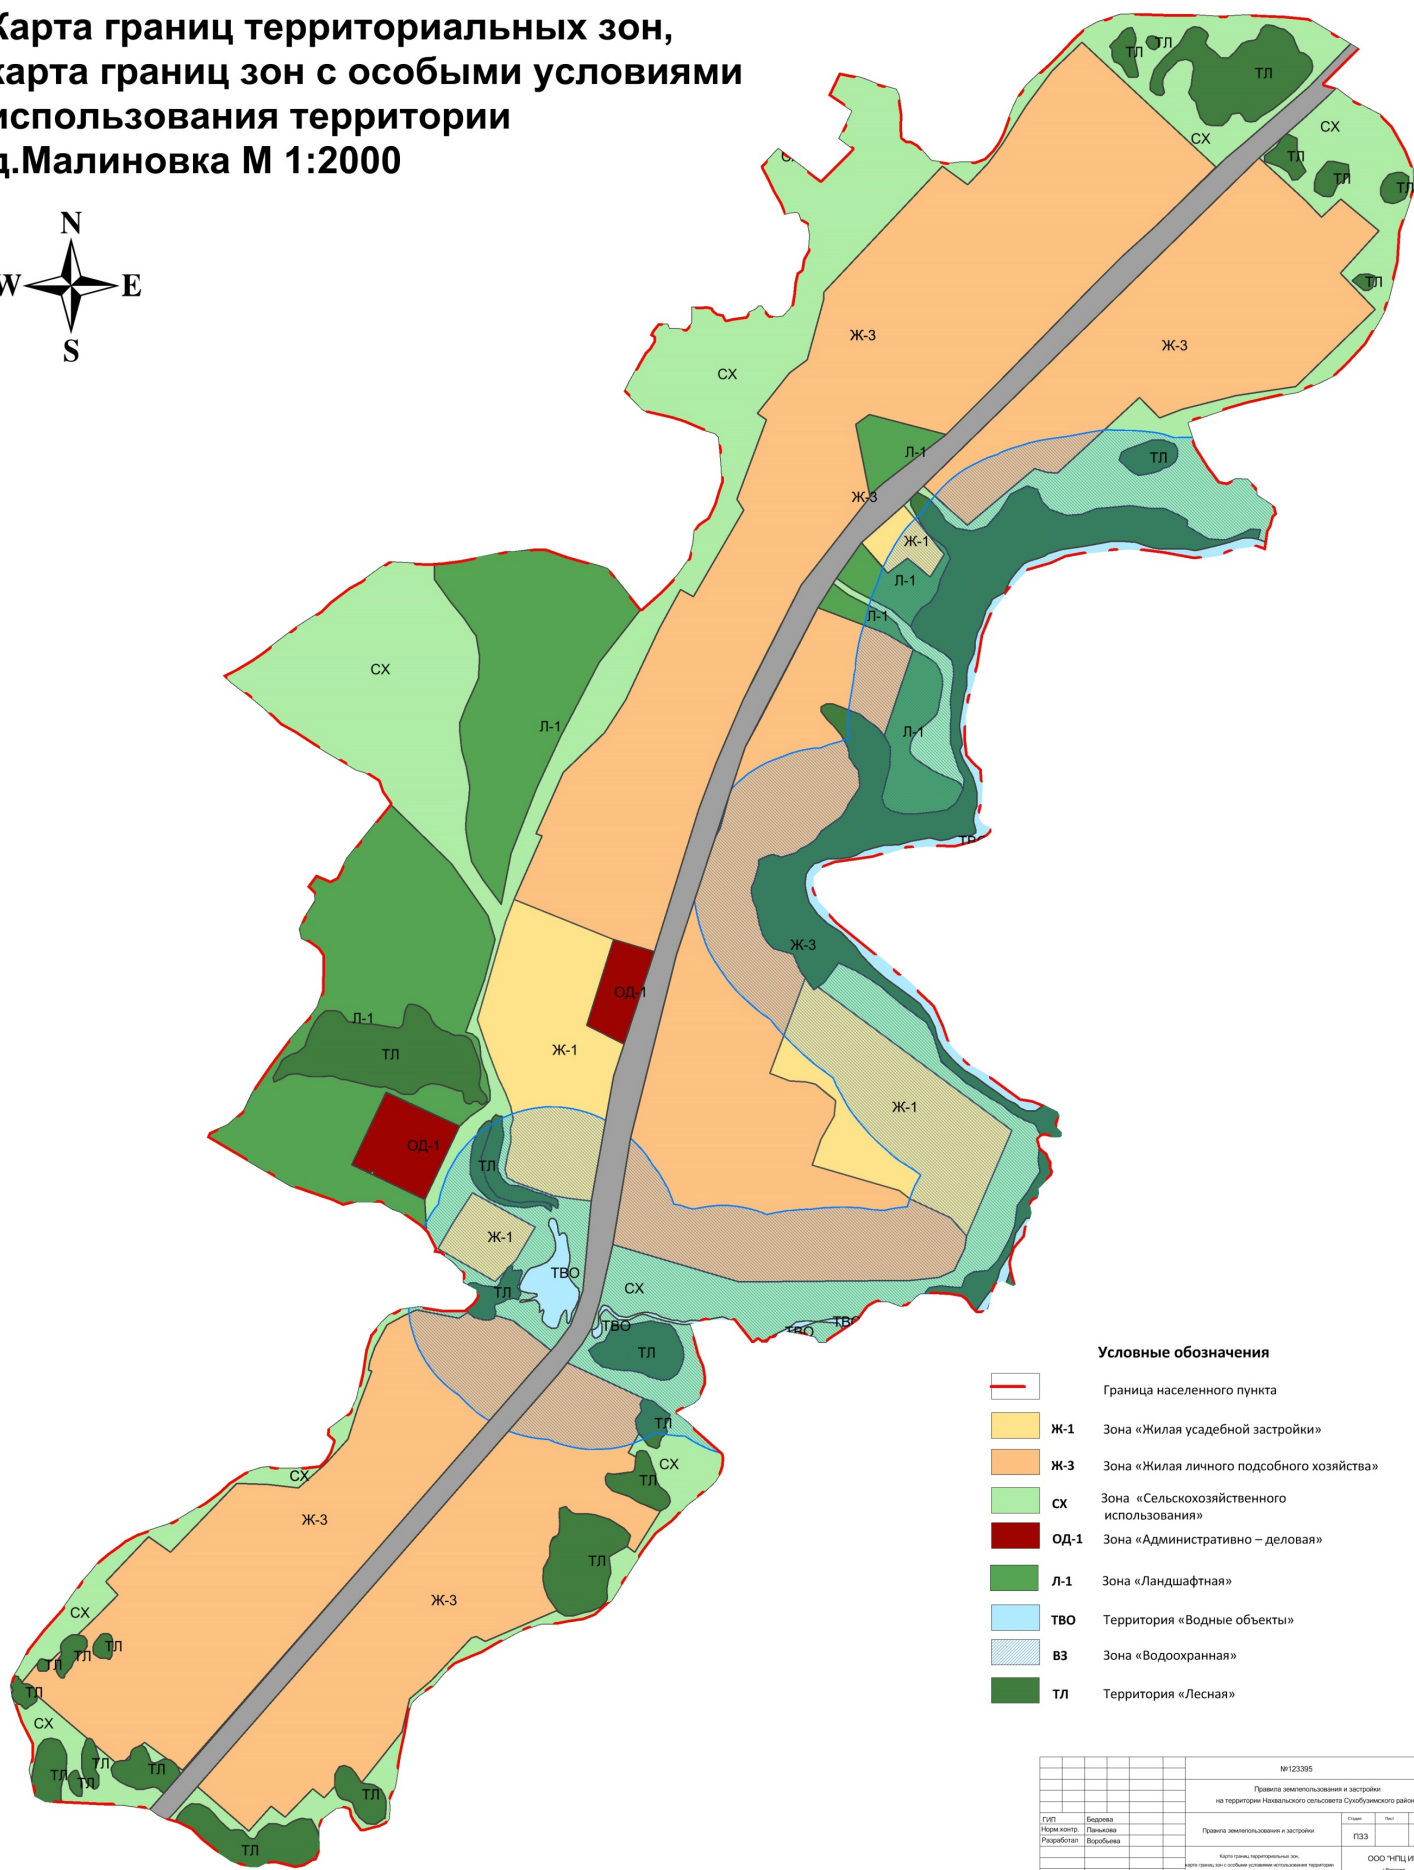

**Карта границ территориальных зон,
карта границ зон с особыми условиями
использования территории
д.Малиновка М 1:2000**

Условные обозначения

- Граница населенного пункта
- Ж-1 Зона «Жилая усадебной застройки»
- Ж-3 Зона «Жилая личного подсобного хозяйства»
- СХ Зона «Сельскохозяйственного использования»
- ОД-1 Зона «Административно – деловая»
- Л-1 Зона «Ландшафтная»
- ТВО Территория «Водные объекты»
- ВЗ Зона «Водоохранная»
- ТЛ Территория «Лесная»

			№123395		
			Правила землепользования и застройки на территории Навальского сельского поселения Суоярвского района		
Генпл.	Борзова		Состав	Мас	Лист
Норм. контр.	Павлова		ГЗЗ		
Разработал	Воробьева		ООО «ИЦ «ИЯР» г. Вяртэля		
			<small>Копия оригинала территориального плана. Итого страниц: 10. Дата утверждения: 14.05.2014. Изменения: 1. д. Малиновка М 1:2000</small>		